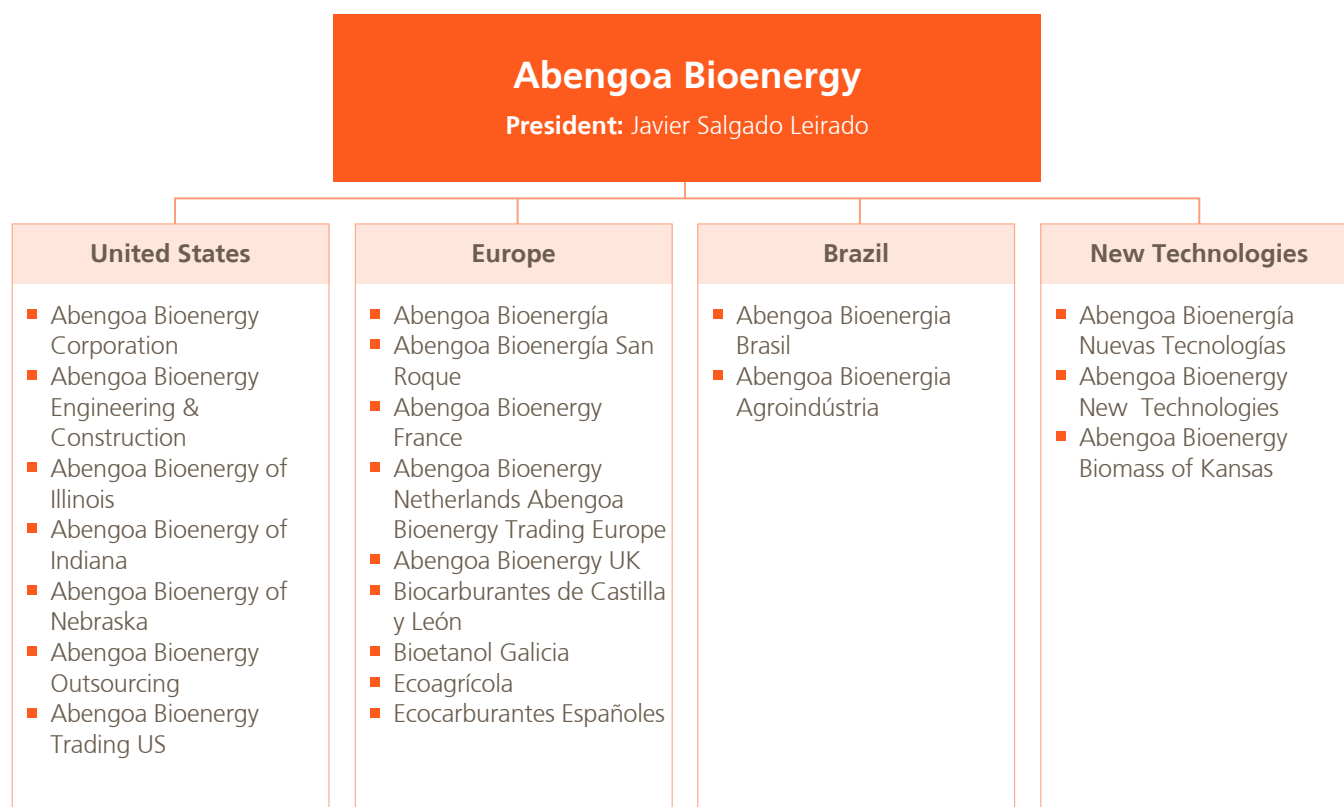

www.abengoasolar.com
abengoasolar@abengoa.com

Abengoa Bioenergy Organizational Structure

Board Structure	Head	Address	Phone & Fax
President	Javier Salgado Leirado	16150 Main Circle Drive, Suite 300 Chesterfield, St. Louis, MO 63017, (USA)	P. +1 636 728 0508 F. +1 636 728 1148
USA	Javier Salgado Leirado	16150 Main Circle Drive, Suite 300 Chesterfield, St. Louis, MO 63017, (USA)	P. +1 636 728 0508 F. +1 636 728 1148
Abengoa Bioenergy Corporation	Salvador Martos Barrionuevo	16150 Main Circle Drive, Suite 300 Chesterfield, St. Louis, MO 63017, (USA)	P. +1 636 728 0508 F. +1 636 728 1148
Abengoa Bioenergy Engineering & Construction	Salvador Martos Barrionuevo	16150 Main Circle Drive, Suite 300 Chesterfield, St. Louis, MO 63017, (USA)	P. +1 636 728 0508 F. +1 636 728 1148