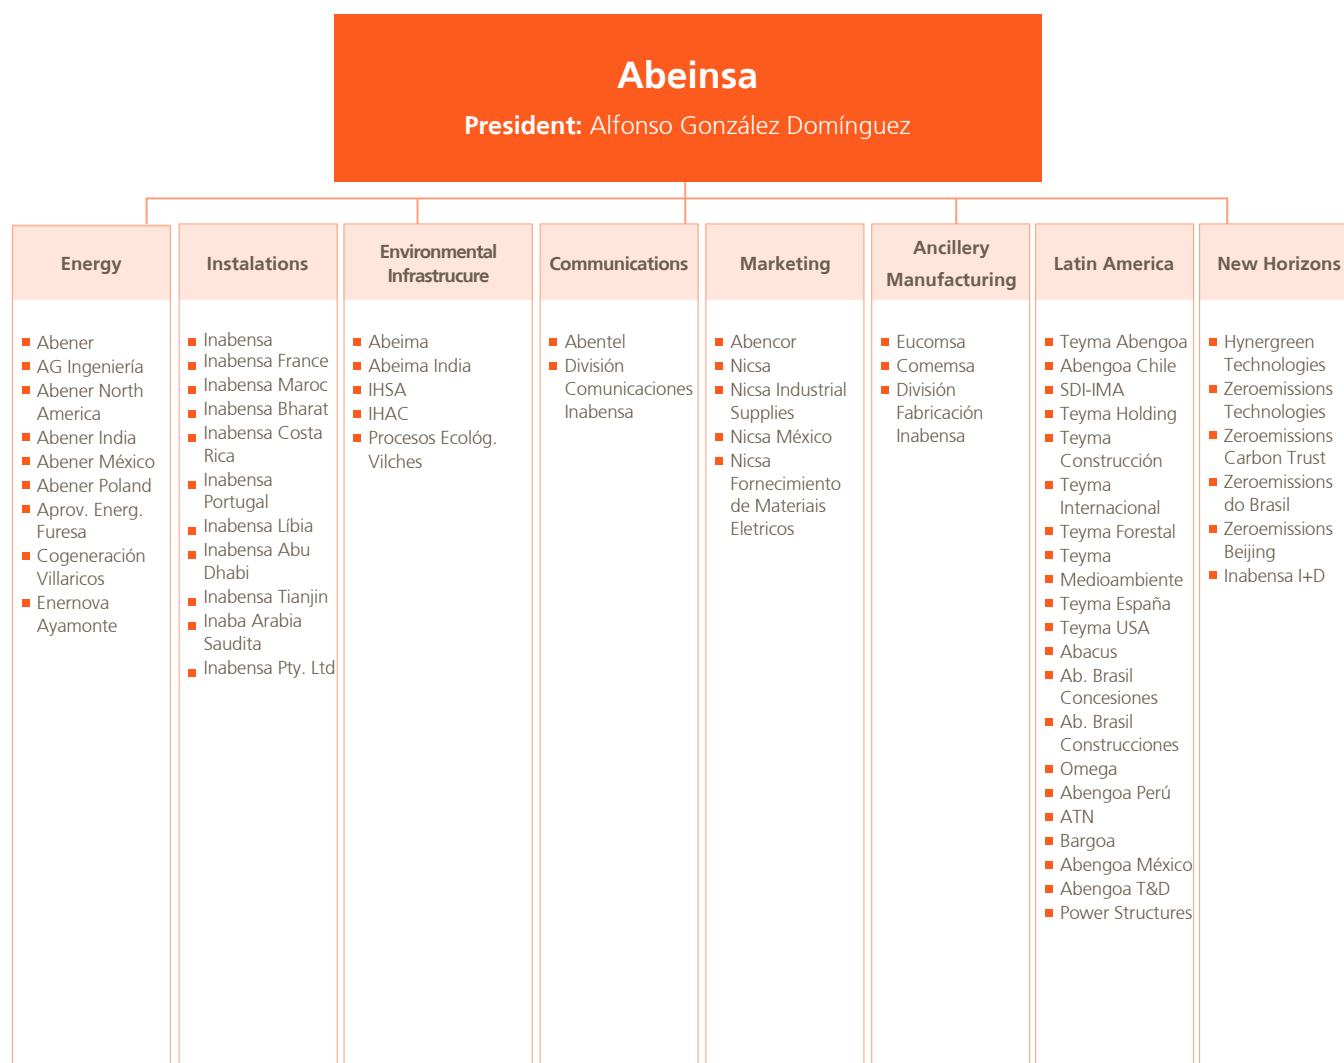

Abeinsa Organizational Structure

Board Structure	Head	Address	Phone & Fax
President	Alfonso González Domínguez	Campus Palmas Altas Parcela ZE-3 (Palmas Altas), 41012 Seville (Spain)	P. +34 954 937111 F. +34 954 937005
Energy	Manuel J. Valverde Delgado	Campus Palmas Altas Parcela ZE-3 (Palmas Altas), 41012 Seville (Spain)	P. +34 954 937111 F. +34 954 937010
Abener	Manuel J. Valverde Delgado	Campus Palmas Altas Parcela ZE-3 (Palmas Altas), 41012 Seville (Spain)	P. +34 954 937111 F. +34 954 937010