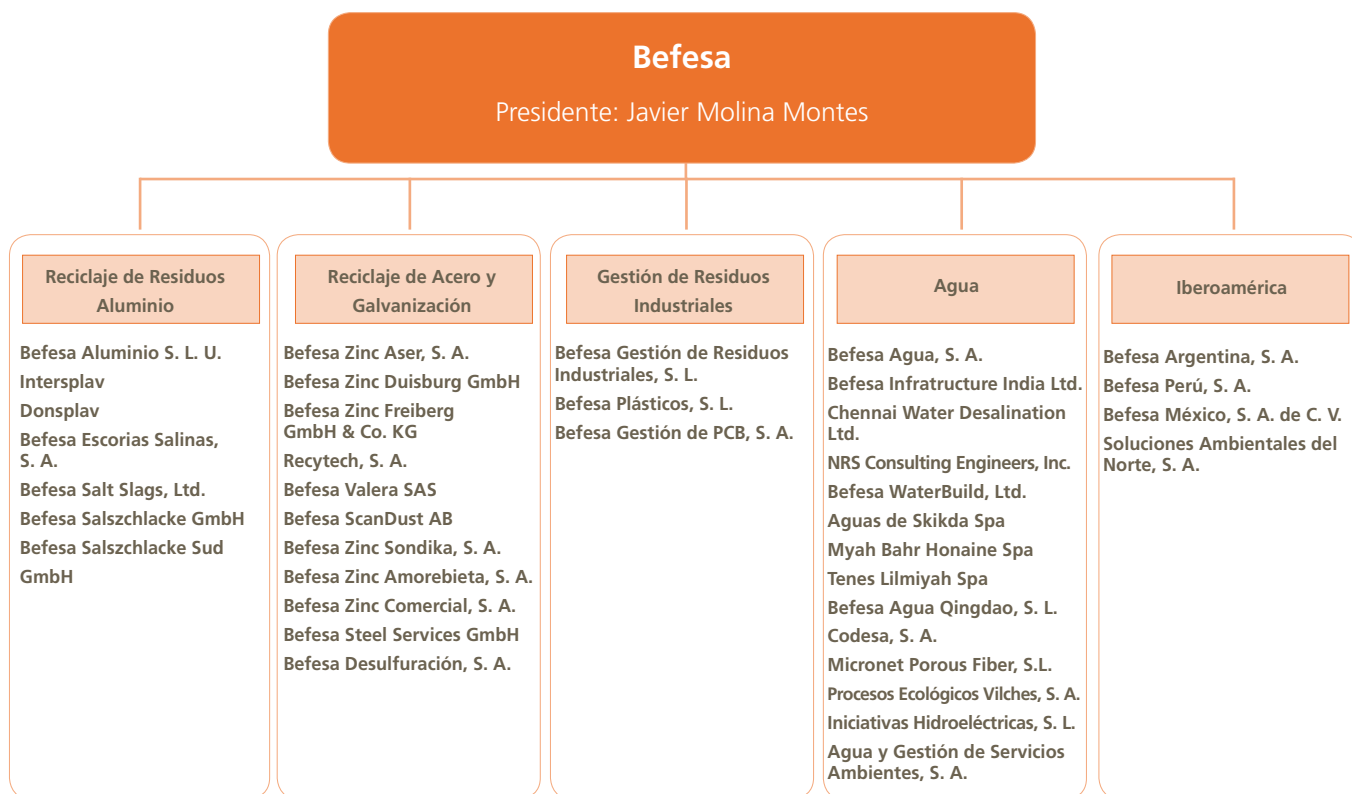

Estructura de Dirección de Befesa

Estructura de Dirección	Responsable	Dirección	Teléfono y Fax
Presidente	Javier Molina Montes	Ctra. Bilbao-Plencia 21 48950 Asua-Erandio, Vizcaya (España) Paseo de la Castellana 31- 3º 28046 Madrid (España)	T. +34 94 453 50 30 T. +34 91 308 40 44 F. +34 94 453 90 97 F. +34 91 310 50 39
Reciclaje de Residuos de Aluminio	Federico Barredo Ardanza	Ctra. Luchana-Asúa 13, 48950 Erandio, Vizcaya (España)	T. +34 94 453 02 00 F. +34 94 453 00 97
Befesa Aluminio S. L. U.	Federico Barredo Ardanza	Ctra. Luchana-Asúa 13, 48950 Erandio, Vizcaya (España)	T. +34 94 453 02 00 F. +34 94 453 00 97
Intersplav	Victor Ivanovich Boldenkov	Luganskaya Oblast, 94800 Sverdlovsk (Ucrania)	T. +380 643 47 53 55 F. +380 642 50 13 40
Donsplav	Alexander Shevelev	Yugosslavkaya Str. Nº 28, 83008 Donetsk (Ucrania)	T. +380 622 53 47 69 F. +380 622 53 37 42