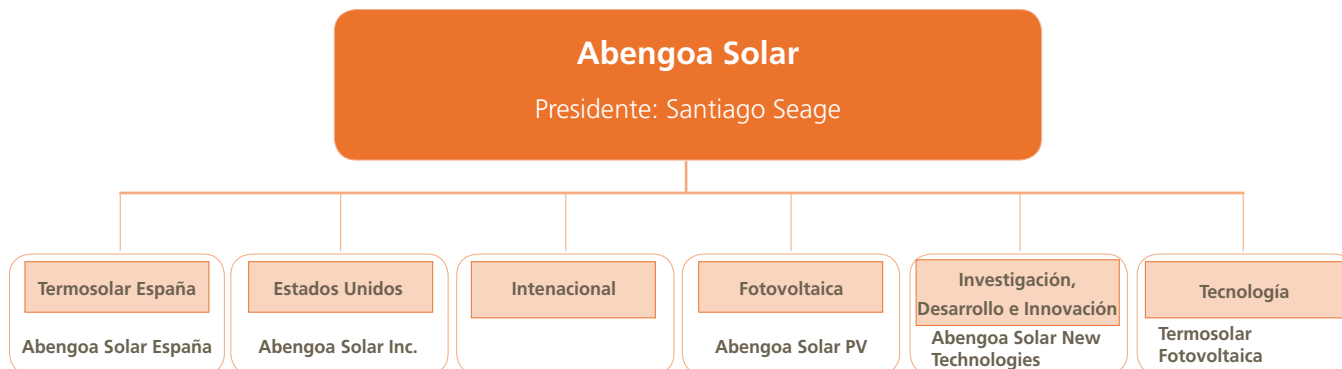

Estructura de Dirección de Abengoa Solar

Estructura de Dirección	Responsable	Dirección	Teléfono y Fax
Presidente	Santiago Seage	Paseo de la Castellana, 31-5ª P. 28046 Madrid (España)	T. +34 954 937111 F. +34 913 196677
Abengoa Solar España	Pedro Robles Sánchez	Campus Palmas Altas Parcela ZE-3 (Palmas Altas), 41012 Sevilla (España)	T. +34 954 937111 F. +34 955 641774
Abengoa Solar Inc	Emiliano García Sanz	11500 West 13th Avenue Lakewood, Denver CO 80215 (Estados Unidos)	T. +1 303 9288500 F. +1 303 9288510
Internacional	Michael Geyer	Rambla Obispo Orberá, 11, 1ª planta. 04001 Almeria (España)	T. +34 954 937111 F. +34 950 621908
Abengoa Solar PV	Antonio de la Torre Iglesias	Paseo de la Castellana, 31-5ª P. 28046 Madrid (España)	T. +34 954 937111 F. +34 913 196677
Abengoa New Technologies	Rafael Osuna González- Aguilar	Campus Palmas Altas Parcela ZE-3 (Palmas Altas), 41012 Sevilla (España)	T. +34 954 937111 F. +34 955 641774
Tecnología			
Termosolar	Jorge Osborne Cologan	Paseo de la Castellana, 31-5ª P. 28046 Madrid (España)	T. +34 954 937111 F. +34 913 196677
Fotovoltaica	Fernando Celaya Prieto	Paseo de la Castellana, 31-5ª P. 28046 Madrid (España)	T. +34 954 937111 F. +34 913 196677