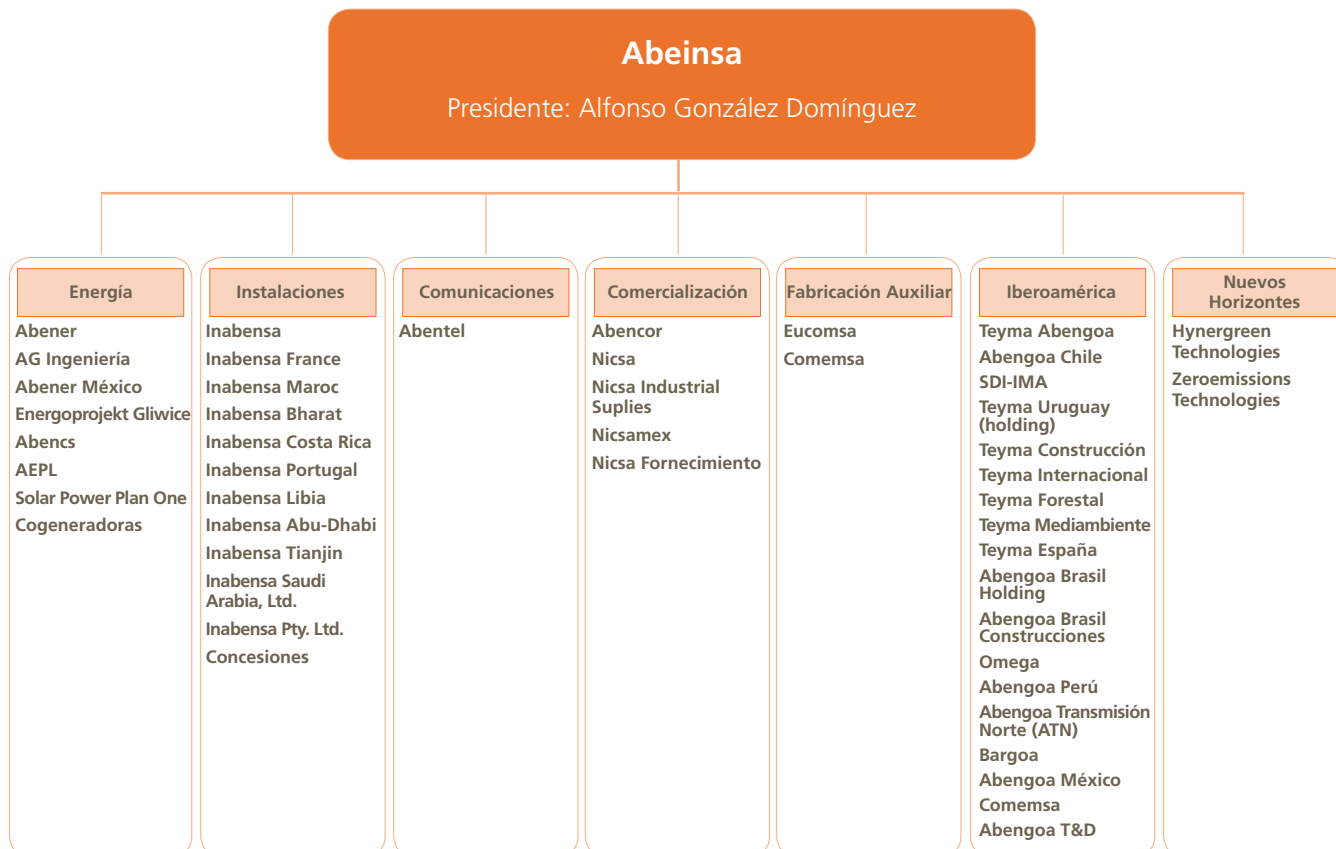

Estructura de Dirección de Abeinsa

Estructura de Dirección	Responsable	Dirección	Teléfono y Fax
Presidente	Alfonso González Domínguez	Campus Palmas Altas Parcela ZE-3 (Palmas Altas), 41012 Sevilla (España)	T. +34 954 937111 F. +34 954 937005
Energía	Manuel J.Valverde Delgado	Campus Palmas Altas Parcela ZE-3 (Palmas Altas), 41012 Sevilla (España)	T. +34 954 937111 F. +34 954937010
Abener	Manuel J.Valverde Delgado	Campus Palmas Altas Parcela ZE-3 (Palmas Altas), 41012 Sevilla (España)	T. +34 954 937111 F. +34 954937010
AG Ingeniería	José Luis Gómez Expósito	Campus Palmas Altas Parcela ZE-3 (Palmas Altas), 41012 Sevilla (España)	T. +34 954 937111 F. +34 954937010
Abener México	Jaime I. García Muñoz	Bahía de Santa Barbara 174 Col. Verónica Anzures.11300 México D.F. (México)	T. +52 555 26 27 111 F. +52 555 26 27 160